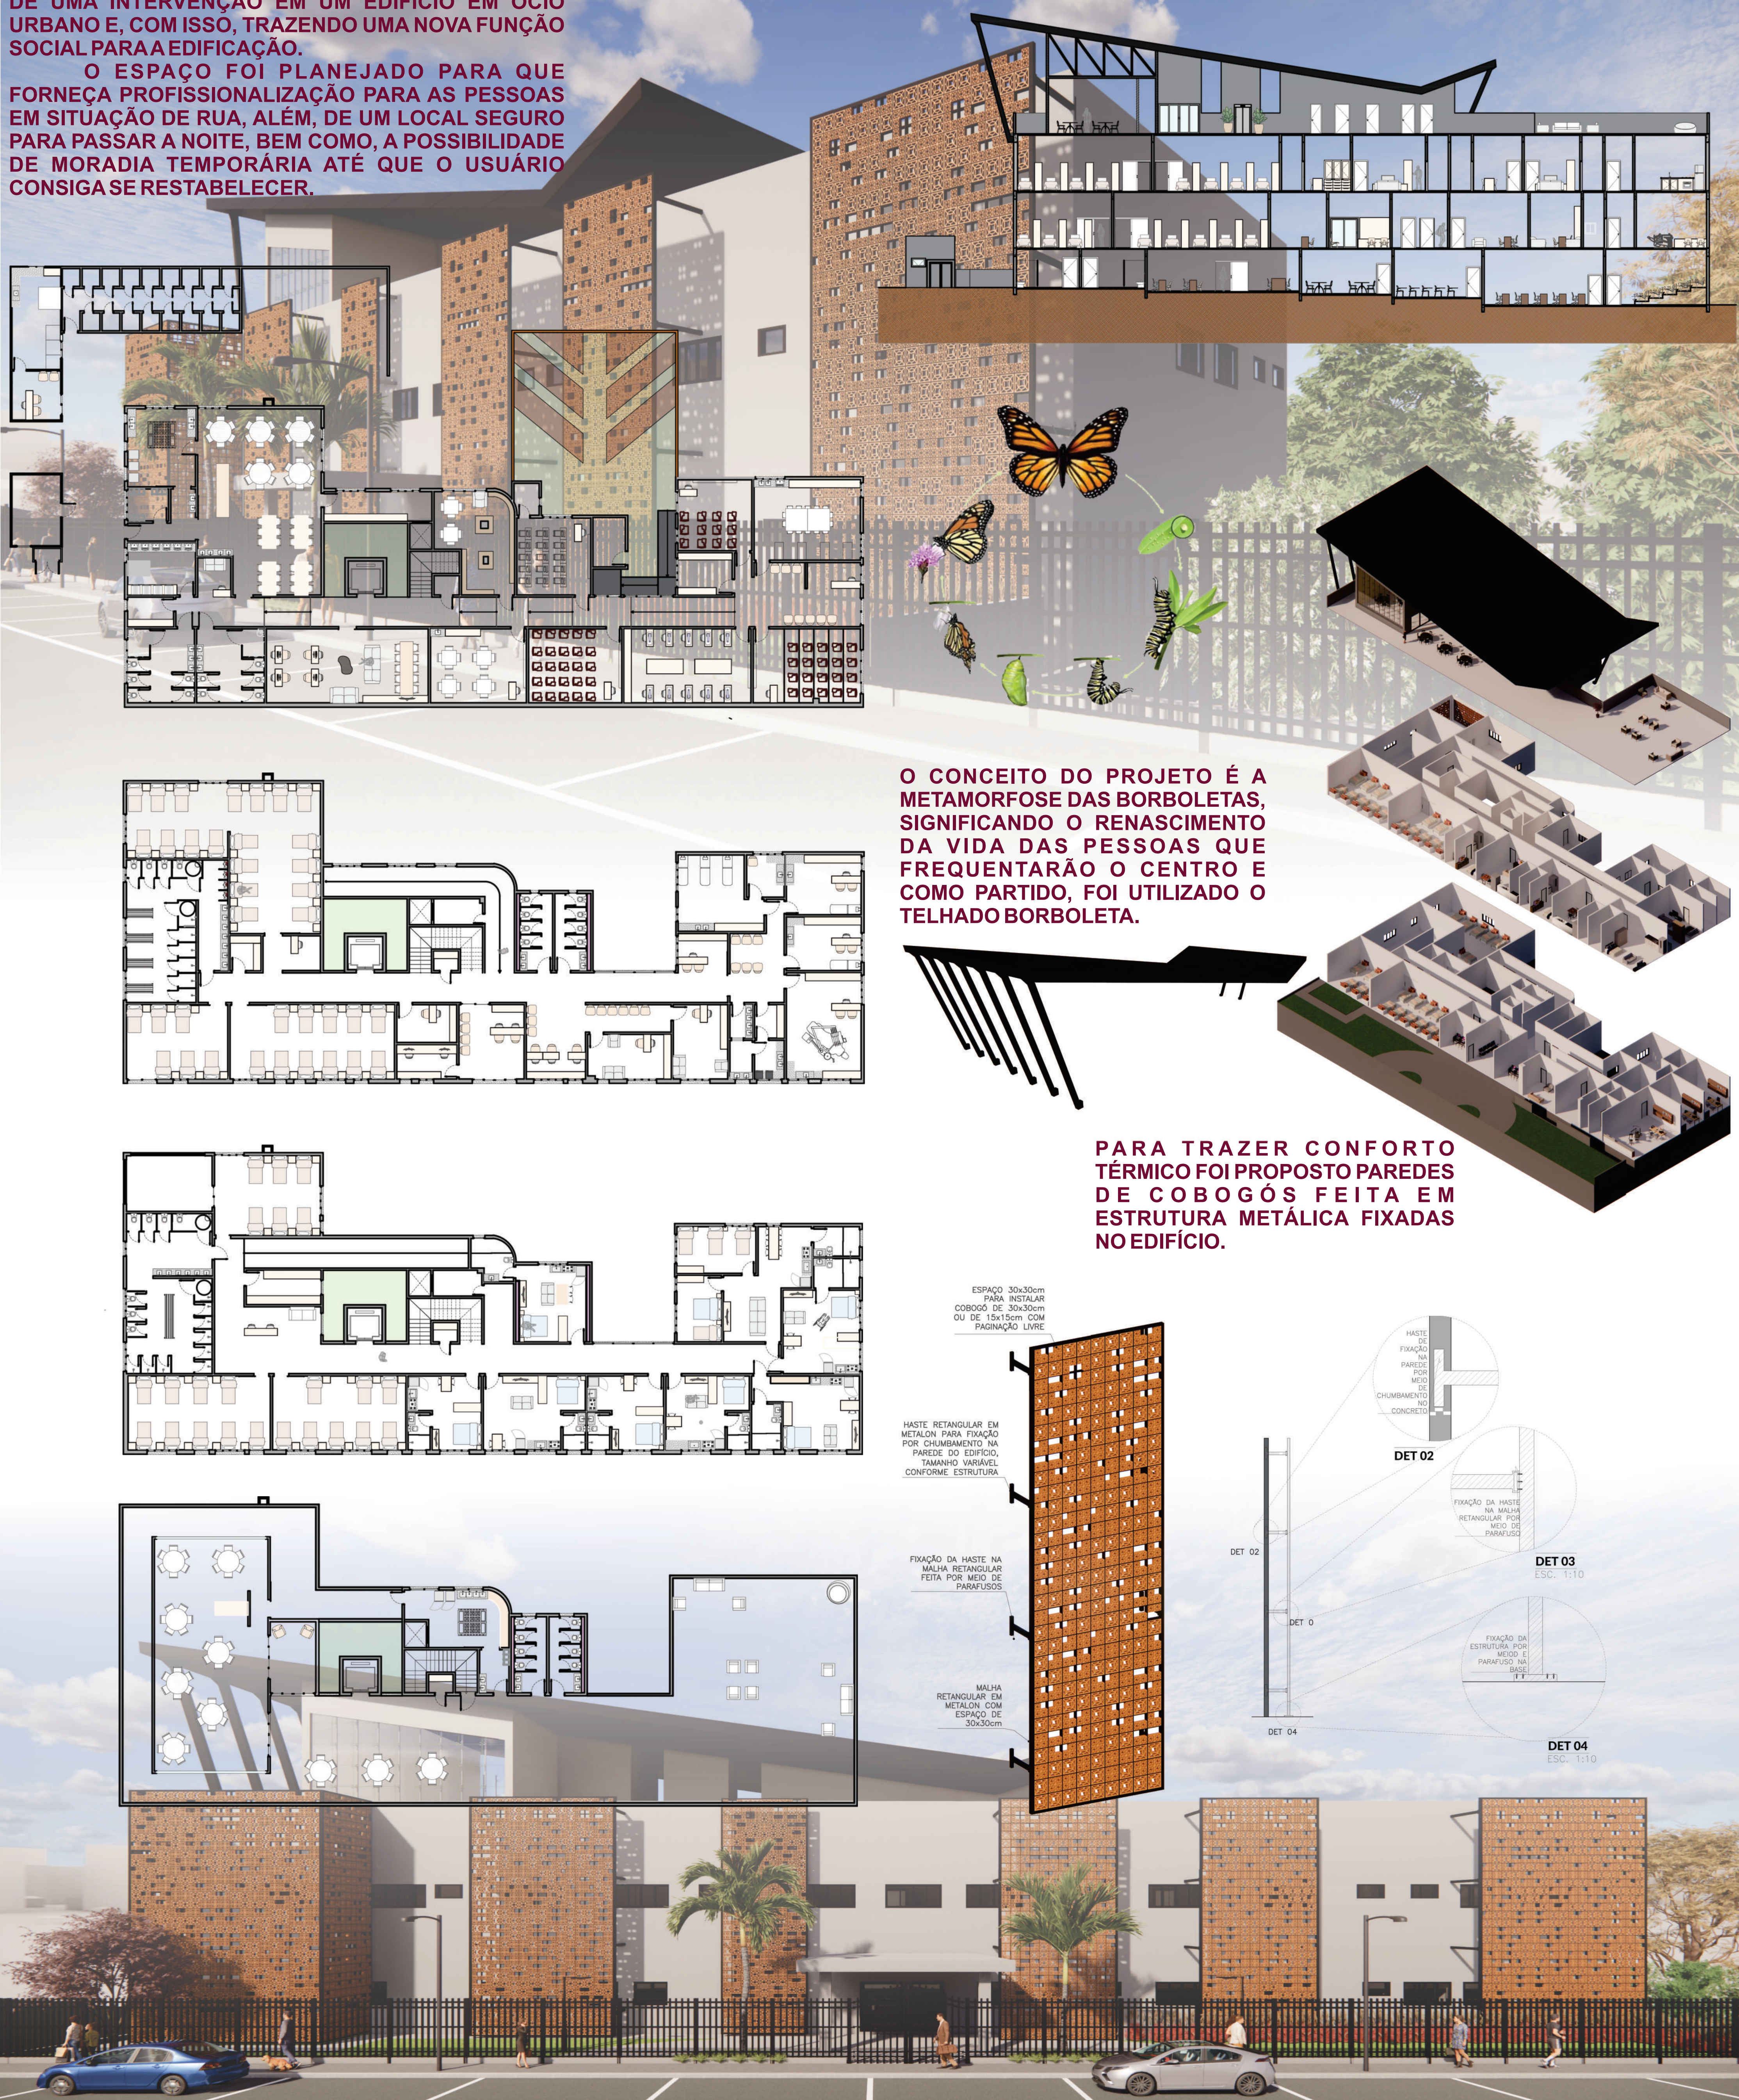

# CENTRO DE ACOLHIMENTO PARA PESSOAS EM SITUAÇÃO DE RUA

O CENTRO DE ACOLHIMENTO PARA PESSOA EM SITUAÇÃO DE RUA ESTÁ LOCALIZADO NA RUA PASTOR FUGMAN, 747, PONTA GROSSA - PR. TRATA-SE DE UMA INTERVENÇÃO EM UM EDIFÍCIO EM ÓCIO URBANO E, COM ISSO, TRAZENDO UMA NOVA FUNÇÃO SOCIAL PARA A EDIFICAÇÃO.

O ESPAÇO FOI PLANEJADO PARA QUE FORNEÇA PROFSSIONALIZAÇÃO PARA AS PESSOAS EM SITUAÇÃO DE RUA, ALÉM, DE UM LOCAL SEGURO PARA PASSAR A NOITE, BEM COMO, A POSSIBILIDADE DE MORADIA TEMPORÁRIA ATÉ QUE O USUÁRIO CONSIGA SE RESTABELECEER.

O CONCEITO DO PROJETO É A METAMORFOSE DAS BORBOLETAS, SIGNIFICANDO O RENASCIMENTO DA VIDA DAS PESSOAS QUE FREQUENTARÃO O CENTRO E COMO PARTIDO, FOI UTILIZADO O TELHADO BORBOLETA.

PARA TRAZER CONFORTO TÉRMICO FOI PROPOSTO PAREDES DE COBOGÓS FEITA EM ESTRUTURA METÁLICA FIXADAS NO EDIFÍCIO.